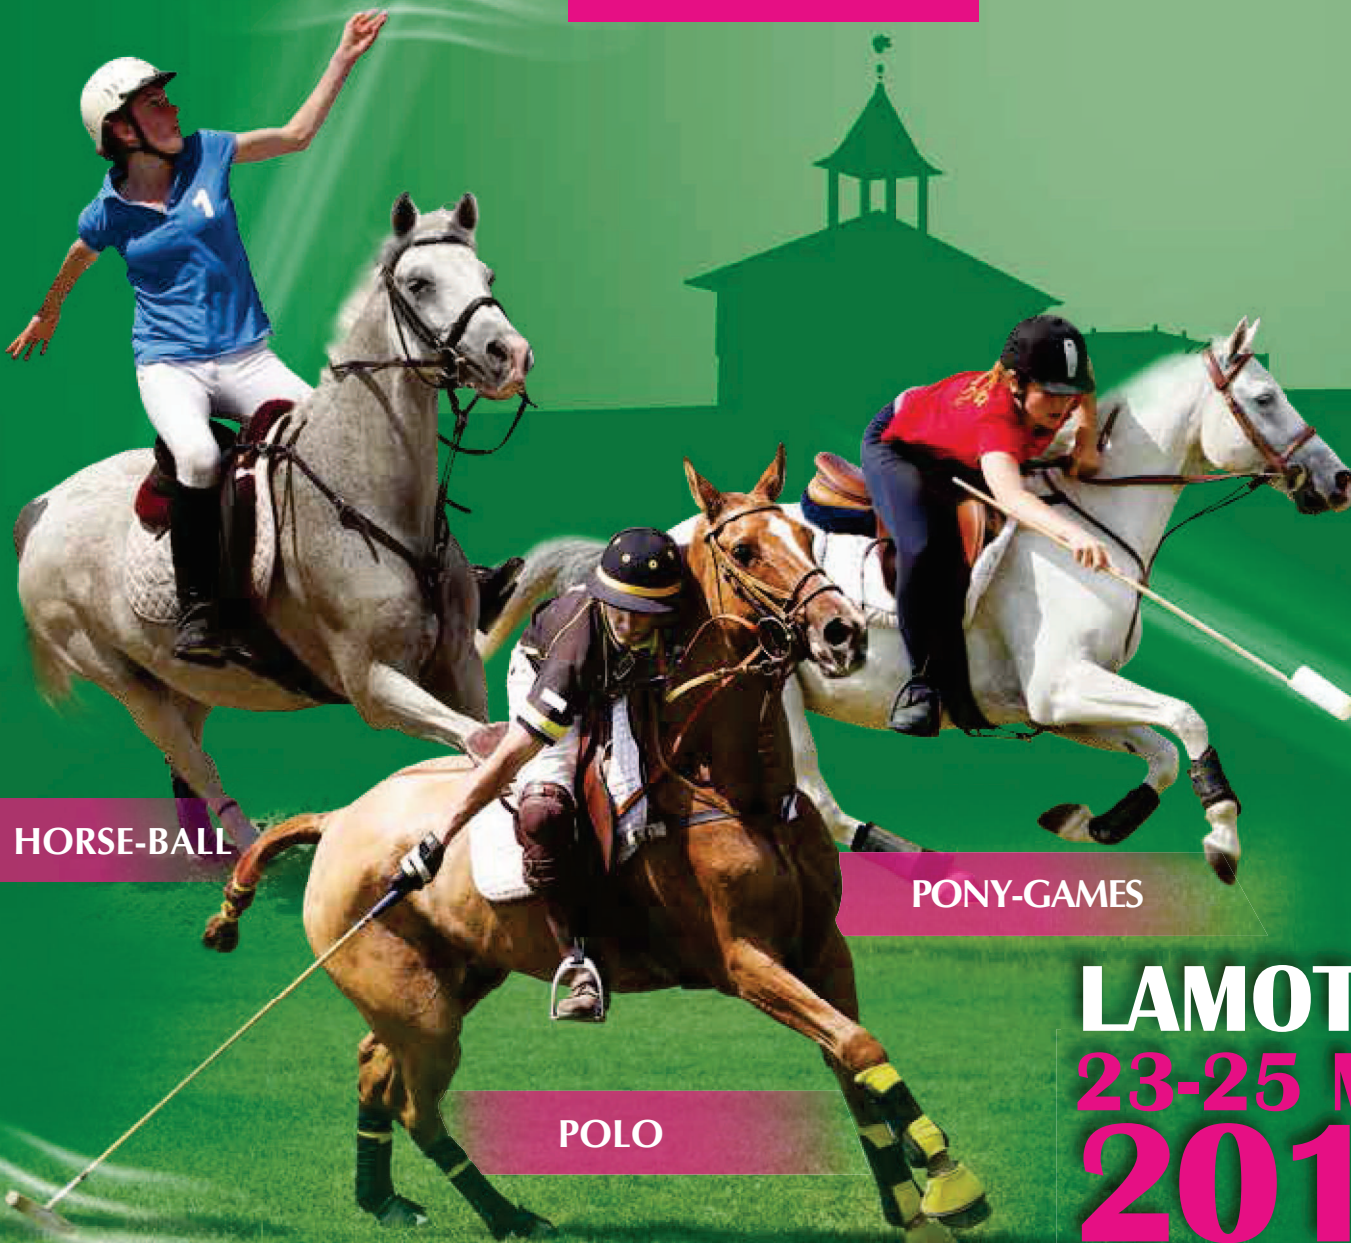

DOSSIER DE PRESSE

FÉDÉRATION FRANÇAISE
D'ÉQUITATION

LE GRAND TOURNOI

PARC
ÉQUESTRE
FÉDÉRAL

HORSE-BALL

PONY-GAMES

POLO

LAMOTTE
23-25 MAI
2015

LE **GRAND**
TOURNOI

CHAMPIONNATS DE FRANCE

FÉDÉRATION FRANÇAISE D'ÉQUITATION - FFE.COM

CHEVAL GÉNIAL SAISON 3

Suite au succès des deux premières saisons de la série TV « Le Cheval c'est trop génial » vues par 3,5 millions d'enfants, la Fédération Française d'Équitation a décidé de produire la saison 3 qui sera diffusée sur Gulli à partir du 10 août. Trois filles, Axelle, Mathilde et Morgane, et trois garçons, Julien, Mehdi et Victor, choisis lors d'un casting national, partageront leur passion à l'écran. Cette année, le défi de l'équipe est de taille puisque l'idée est de remporter la Coupe de France de Horse-ball au cours du Grand Tournoi en plein cœur de la Sologne du 23 au 25 mai 2015. L'équipe a une semaine pour se préparer à l'échéance. Thomas Soubes, leur entraîneur et Samuel Hafrad, leur préparateur physique, les accompagneront dans un objectif de progression de groupe. Chaque jour de cette grande aventure va être l'occasion de découvertes culturelles et sportives pour ces jeunes cavaliers confirmés qui vont exercer une

L'ÉQUIPE « CHEVAL GÉNIAL » : Les 6 adolescents sélectionnés forment un groupe de cavaliers de Horse-ball représentatif et se révèlent des ambassadeurs de l'équitation et plus particulièrement de la discipline.

AXELLE

MATHILDE

MORGANE

JULIEN

MEHDI

VICTOR

dizaine d'activités différentes en plus de la pratique intensive du Horse-ball. Le tournage a lieu du 3 au 8 mai aux écuries de Blanzac en Gironde et du 22 au 25 mai au Parc équestre fédéral de Lamotte pendant le Grand Tournoi. La série sera diffusée à partir du 10 août sur la chaîne Gulli. Pour cette troisième saison, Adeline Blondieau, la présentatrice et animatrice, est tout particulièrement attendue par les cavaliers et jeunes téléspectateurs fans de la série.